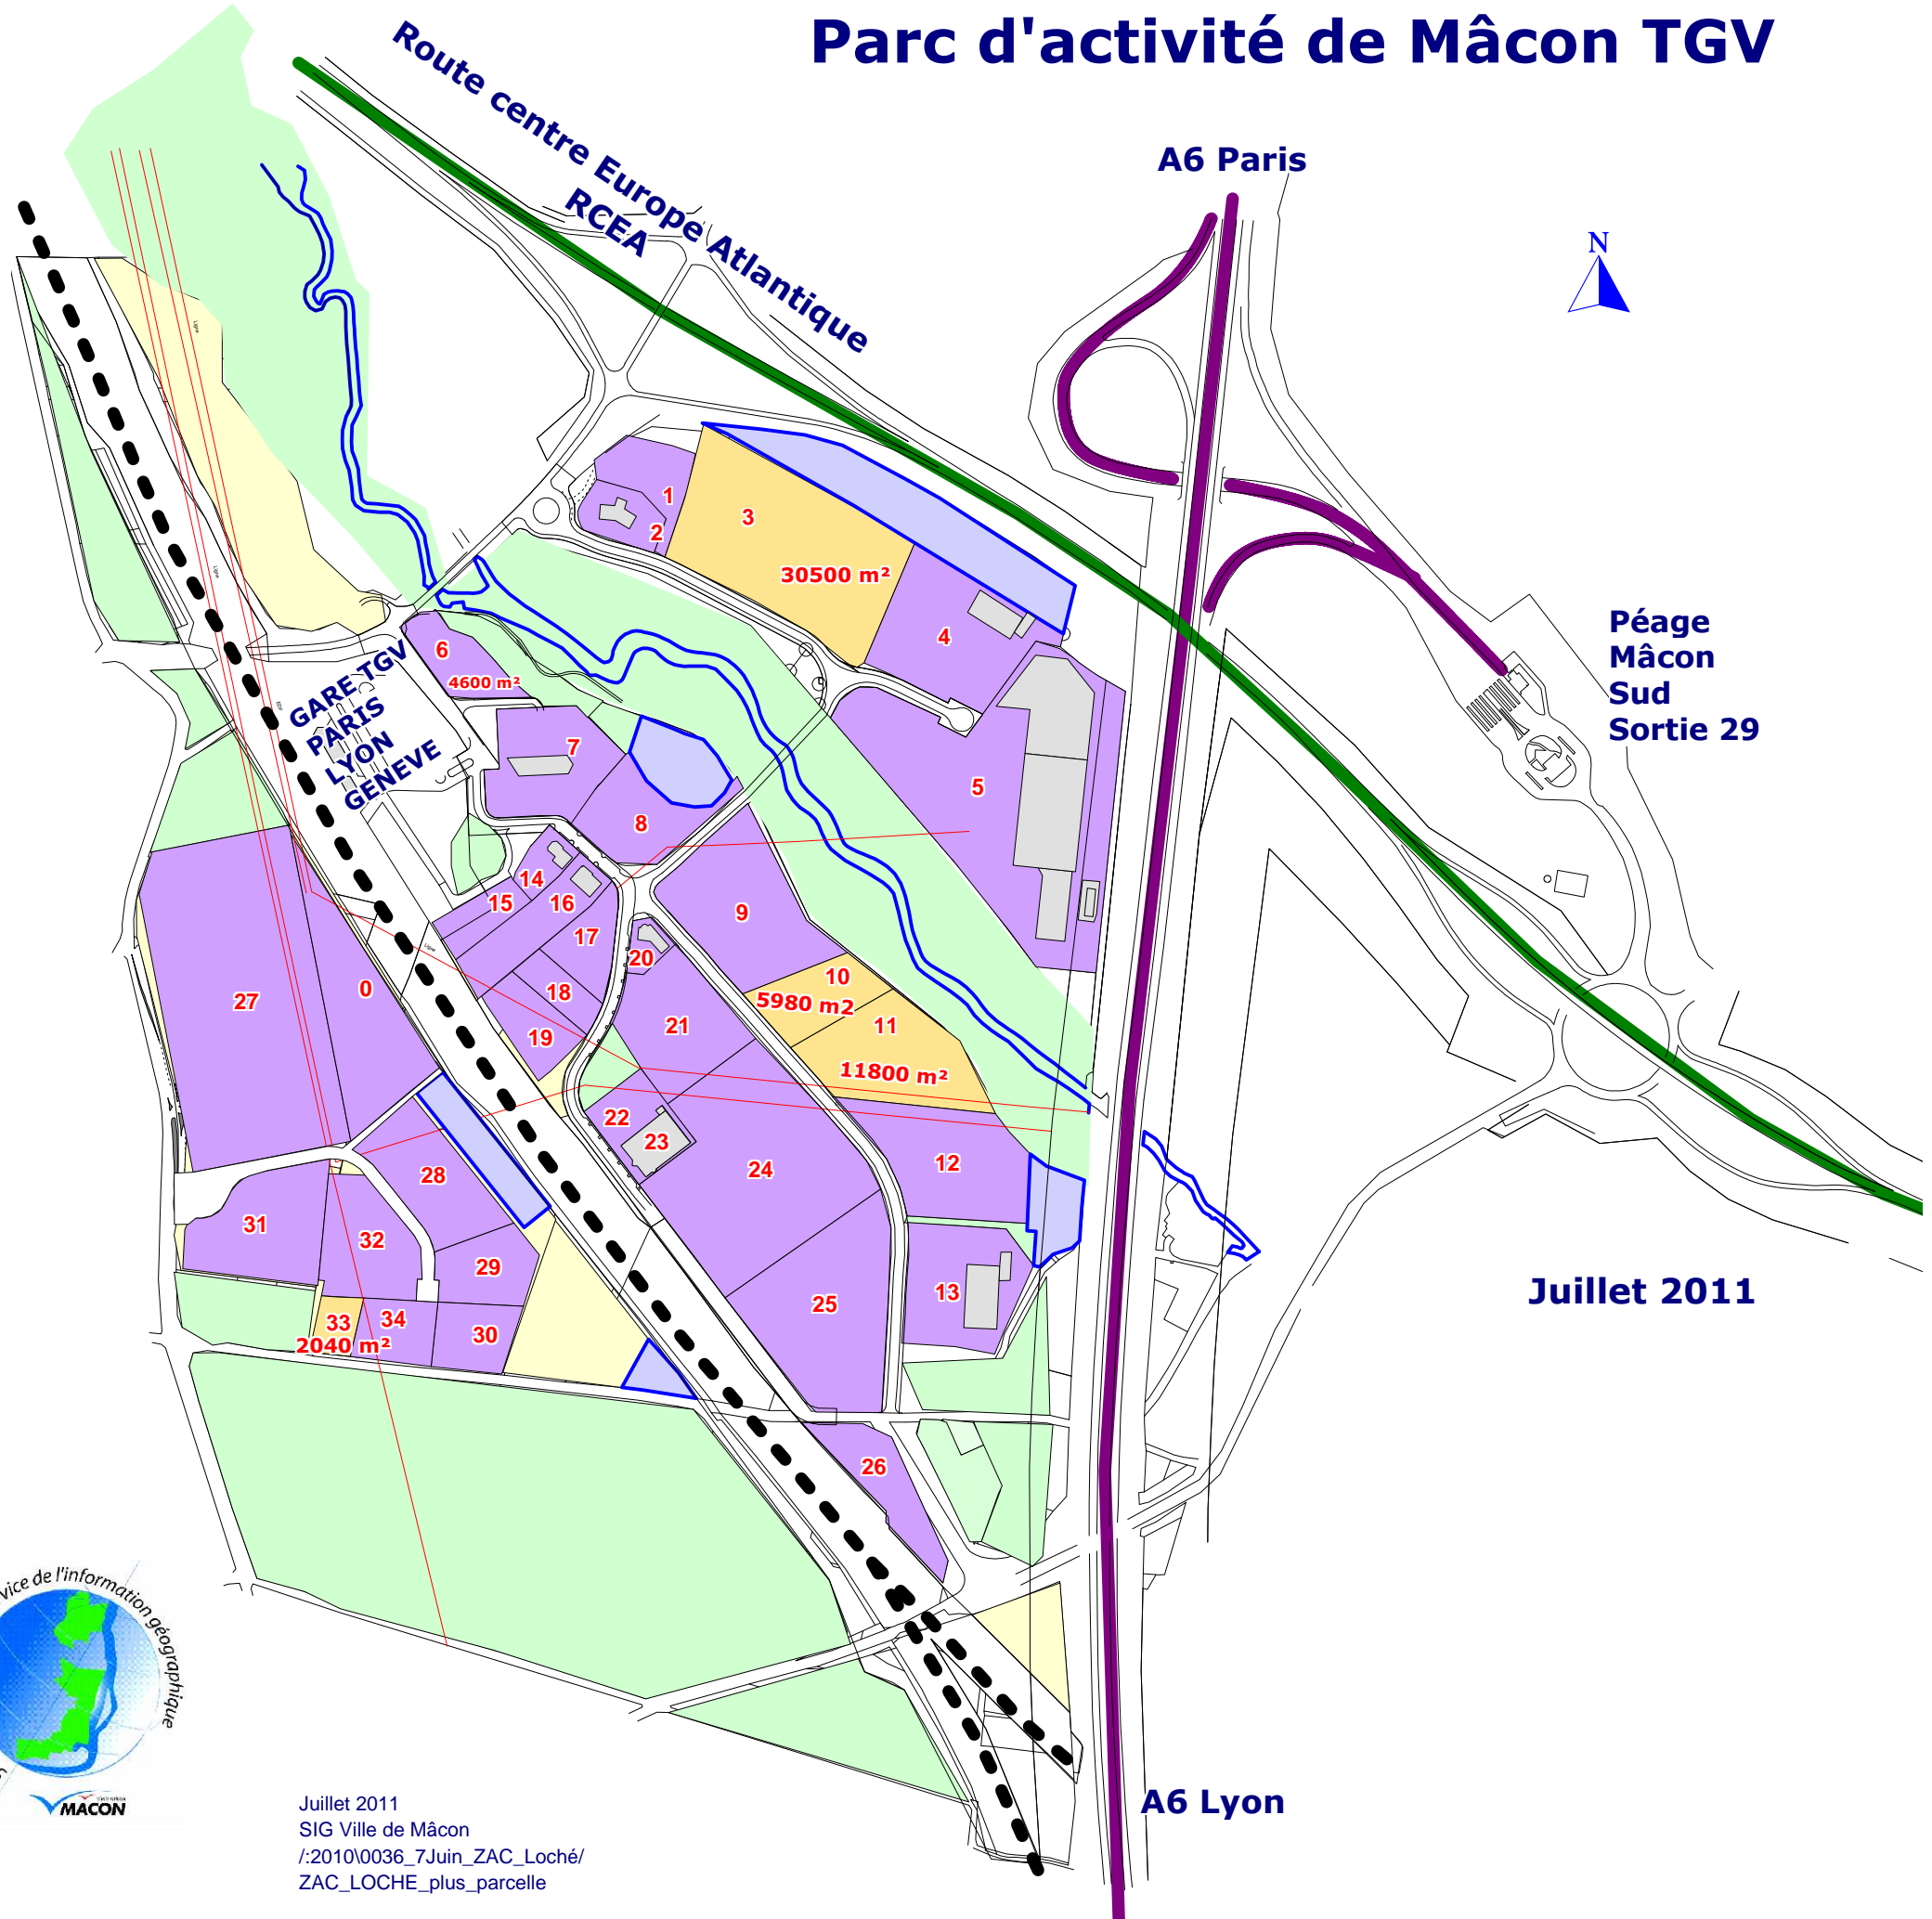

Parc d'activité de Mâcon TGV

Espace Entreprise de Mâcon-Loché

- Libre à la vente
- Espaces Verts
- Entreprise

Lignes Electriques

Ligne

Contact : Evelyne LOUARD
 Responsable du Service Mission Economique
 Ville de Mâcon
 tél : 03-85-39-71-65
 tél : 06-64-22-55-88
 Fax : 03-85-39-72-69
 E.Mail : evelyne.louard@ville-macon.fr

ID	Nom
1	SOCOGE
2	GDSS
3	DISPONIBLE
4	LES ROUTIERS BRETONS
5	VLAEMYNCK R.
6	REVE DE SABLE
7	IMMEUBLE LE St. AMOUR
8	MIRELLI
9	CALADAIR INTERNATIONAL
10	DISPONIBLE
11	DISPONIBLE
12	DULEVO FRANCE
13	ACCESS EQUIP MOTOS FRANCE
14	GLOVE STORY
15	SNCF
16	DEGUISNE
17	MIRELLI 2
18	ATELIER DU TRIANGLE
19	BERTHOUD
20	IFAT
21	ARTEPY
22	DICHTOMATIC
23	MINGORI
24	BAKKAVOR
25	EPUR SAS
26	ACCORD DIFFUSION
27	CEMOI
28	TCM
29	Alpes Bourgogne Construction
30	BAGYBAG
31	SAM
32	CHATEAU DE BEAUREGARD
33	DISPONIBLE
34	MICROMED

Juillet 2011
 SIG Ville de Mâcon
 /:/2010\0036_7Juin_ZAC_Loché/
 ZAC_LOCHE_plus_parcelle